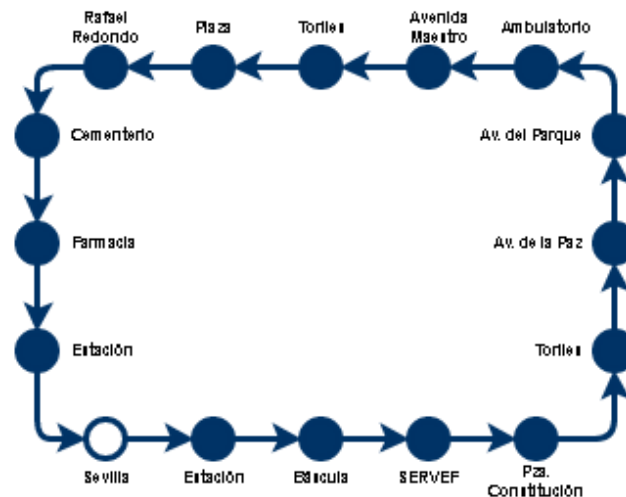

Ayuntamiento de Chiva

Horarios Autobús Urbano

AUTOBÚS URBANO

HORARIO LUNES, MIÉRCOLES Y VIERNES

PARADAS	7:30	8:00	8:30	9:00	9:30	10:00	10:30	11:00	11:30	12:00	12:30	13:00	13:30	14:00
Sevilla	7:42	8:00	8:30	9:00	9:30		10:30	11:00	11:30	12:00	12:30	13:00	13:30	
Estación	7:44	8:02	8:32	9:02	9:32		10:32	11:02	11:32	12:02	12:32	13:02	13:32	
Báscula		8:05	8:35	9:05	9:35		10:35	11:05	11:35	12:05	12:35	13:05	13:35	
SERVEF	7:46	8:06	8:36	9:06	9:36		10:36	11:06	11:36	12:06	12:36	13:06	13:36	
Plaza	7:48	8:08	8:38	9:08	9:38		10:38	11:08	11:38	12:08	12:38	13:08	13:38	
Toriles		8:09	8:39	9:09	9:39		10:39	11:09	11:39	12:09	12:39	13:09	13:40	
Avda. de la Paz			8:42	9:12	9:42		10:42	11:12	11:42	12:12	12:42	13:12		
Avda. Parque			8:44	9:14	9:44		10:44	11:14	11:44	12:14	12:44	13:14		
Ambulatorio		8:12	8:46	9:16	9:46		10:46	11:16	11:46	12:16	12:46	13:16	13:42	
Instituto	7:55													14:20
Toriles		8:14	8:48	9:18	9:48		10:48	11:18	11:48	12:12	12:48	13:18	13:43	
Plaza		8:16	8:50	9:20	9:50		10:50	11:20	11:50	12:20	12:50	13:20	13:45	14:23
Rafael Redondo		8:21		9:25			10:52	ap*	11:52	ap*	ap*	ap*	ap*	
Cementerio							10:55		11:55					
Farmacia			8:55		9:55			11:25		12:25	12:55	13:25	13:48	14:27
Estación			8:56		9:56			11:28		12:26	12:56	13:26	13:49	14:30

HORARIO MARTES Y JUEVES (PISCINA)